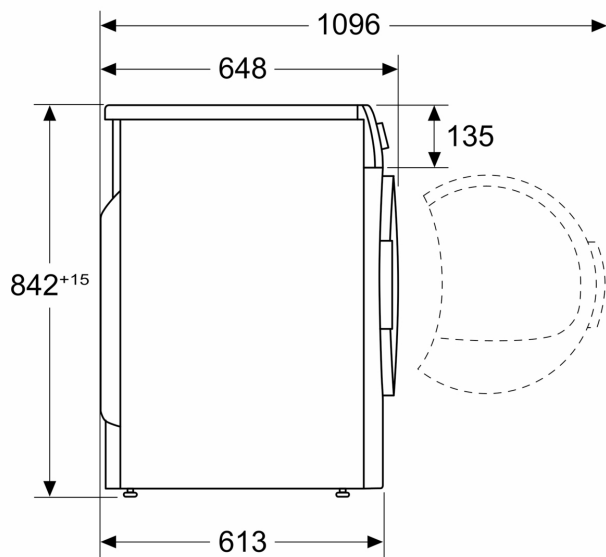

Beskrivning

Tekniska data

Inbyggd / fristående: Fristående
 Demonterbar toppskiva: Nej
 Dörrhängning: Höger
 Anslutningskabelns längd: 145.0 cm
 Mått: 842x598x613 mm
 Nettovikt: 54.0 kg
 Fluorerade växthusgaser: R290
 Hermetiskt tillsluten utrustning: Ja
 The quantity expressed in CO2 equivalent: 0.000 t
 EAN kod: 4242003924174
 Anslutningseffekt: 800 W
 Säkringsskydd: 10 A
 Spänning: 220-240 V
 Frekvens: 50 Hz
 Maximal kapacitet i kg.: 9.0 kg
 Energiklass¹: E
 Viktad energianvändning per cykel (EU 2017/1369): 1.44 kWh/cycle
 Viktad energianvändning per 100 cykler (EU 2017/1369): 144 kWh/100 cycles
 Kondensationseffektivitet (EU 2017/1369): 86 %
 Programmets tidslängd vid halv kapacitet (EU 2017/1369): 2:01
 Programmets tidslängd vid nominell kapacitet (EU 2017/1369):
 2:56

Teknisk information

- Typ av motor: Speed
- Slang för avledning av kondensvatten medföljer
- Luckhängning höger
- Kan skjutas under, minst 85 cm bänkhöjd
- Mått (H x B): 84.2 cm x 59.8 cm
- Djup: 61.3 cm
- Djup inklusive dörr: 64.8 cm
- Djup med öppen lucka: 109.6 cm
- Värmepumpsteknologi med den miljövänliga kylgasen R290

Måttskisser

Mått i mm

Mått i mm